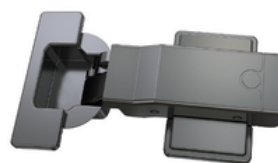

HBS Fittings S.L Cobalt, 151, 08907 L'Hopitalet de Llobregat, Barcelona

Tel.: +34 93 260 53 23

e-mail: info@hbsf.eu

www.hbsf.eu

FT 2026.01.01