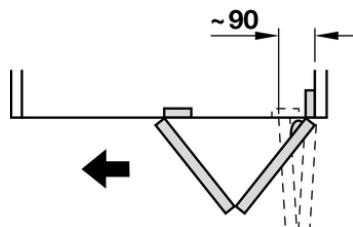

ONE TOUCH 2.0

APERTURA PUSH-TO-OPEN Y CIERRE SUAVE

hbs fittings

Distribuidor **HÄFELE**

■ Sistema puertas correderas y plegables sin tirador, con apertura push-to-open y cierre suave amortiguado

- Altura de puerta máx. 2600 mm
- Ancho de puerta máx. 550 mm
- Peso del par de puertas: 20 - 40kg
- Grosor de la puerta: 18 - 25 mm

kit para dos puertas	Referencia
Mecanismo One Touch Mecanismo traslación superior Mecanismo inferior 4 Bisagras intermedias	400.00.004

Juego de perfiles superior e inferior	Referencia
De 2200 mm y color aluminio anodizado plata	400.00.005