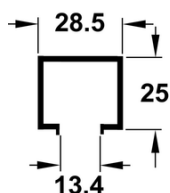

ONE TOUCH 2.0

APERTURA PUSH-TO-OPEN Y CIERRE SUAVE

hbs fittings

Distribuidor **HÄFELE**

■ Sistema puertas correderas y plegables sin tirador, con apertura push-to-open y cierre suave amortiguado

- Altura de puerta máx. 2600 mm
- Ancho de puerta máx. 550 mm
- Peso del par de puertas: 20 - 40kg
- Grosor de la puerta: 18 - 25 mm

kit para dos puertas	Referencia
Mecanismo One Touch Mecanismo traslación superior Mecanismo inferior 4 Bisagras intermedias	400.00.004

Juego de perfiles superior e inferior	Referencia
De 2200 mm y color aluminio anodizado plata	400.00.005

perfil superior

perfil inferior

bisagra especial de alta capacidad (no incluida)

HBS Fittings S.L Cobalt, 151, 08907 L'Hopitalet de Llobregat, Barcelona

Tel.: +34 93 260 53 23

e-mail: info@hbsf.eu

www.hbsf.eu

FT 2026.01.01