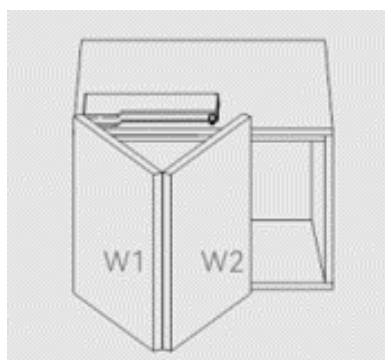

ONE TOUCH 2.0

APERTURA PUSH-TO-OPEN Y CIERRE SUAVE

hbs fittings

Distribuidor **HÄFELE**

■ Sistema puertas correderas y plegables sin tirador, con apertura push-to-open y cierre suave amortiguado

- Altura de puerta máx. 2600 mm
- Ancho de puerta máx. 550 mm
- Peso del par de puertas: 20 - 40kg
- Grosor de la puerta: 18 - 25 mm

kit para dos puertas	Referencia
Mecanismo One Touch Mecanismo traslación superior Mecanismo inferior 4 Bisagras intermedias	400.00.004

Juego de perfiles superior e inferior	Referencia
De 2200 mm y color aluminio anodizado plata	400.00.005