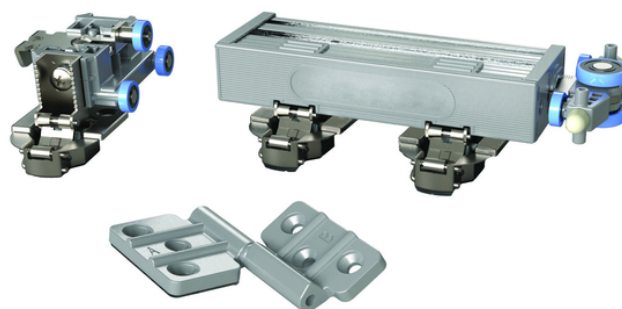

ONE TOUCH 2.0

APERTURA PUSH-TO-OPEN Y CIERRE SUAVE

hbs fittings

Distribuidor **HÄFELE**

■ Sistema puertas correderas y plegables sin tirador, con apertura push-to-open y cierre suave amortiguado

- Altura de puerta máx. 2600 mm
- Ancho de puerta máx. 550 mm
- Peso del par de puertas: 20 - 40kg
- Grosor de la puerta: 18 - 25 mm

kit para dos puertas	Referencia
Mecanismo One Touch Mecanismo traslación superior Mecanismo inferior 4 Bisagras intermedias	400.00.004

Juego de perfiles superior e inferior	Referencia
De 2200 mm y color aluminio anodizado plata	400.00.005