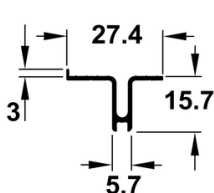

kit para dos puertas	Referencia
Mecanismo One Touch Mecanismo traslación superior Mecanismo inferior 4 Bisagras intermedias	400.00.004

Juego de perfiles superior e inferior	Referencia
De 2200 mm y color aluminio anodizado plata	400.00.005

perfil superior

perfil inferior

bisagra especial de alta capacidad (no incluida)

HBS Fittings S.L Cobalt, 151, 08907 L'Hopitalet de Llobregat, Barcelona

Tel.: +34 93 260 53 23

e-mail: info@hbsf.eu

www.hbsf.eu