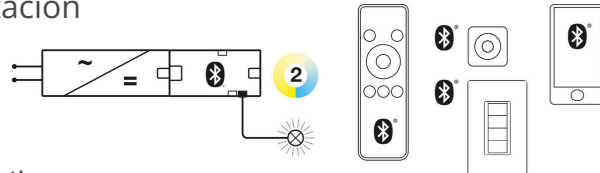

LED 3180

2700 K	5000 K	120°	
3000 lx	3390 lx		250 mm
1270 lx	1420 lx		500 mm
680 lx	750 lx		750 mm
430 lx	480 lx		1000 mm

ACCESORIOS

Cable Alimentación 5A / 18 AWG 100 mm - 833.75.762 500 mm - 833.75.763 2000 mm - 833.75.764	Cable conexión 5A / 18 AWG 50 mm - 833.75.765 2000 mm - 833.75.766	Conector 5A 833.89.206	Conector angular 90° / 5A 833.89.187	Conector angular 90° 833.89.308

ACCESORIOS

DISTRIBUIDORES, CABLES Y TRANSFORMADORES

DISTRIBUIDOR

- Para conectar fuente de alimentación
- Potencia de salida 120W
- 2 salidas de 24V conmutado
- Medidas 120 x50x16 mm
- Regulable desde dispositivo móvil con la App HAFELE Connect