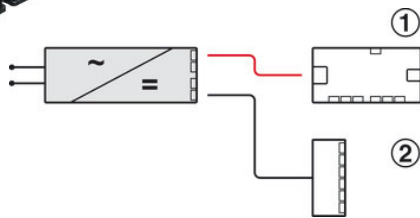

ACCESORIOS

DISTRIBUIDORES, CABLES Y TRANSFORMADORES

DISTRIBUIDOR

- Para conectar fuente de alimentación
- Potencia de salida 120W
- 2 salidas de 24V conmutado
- Medidas 120 x50x16 mm
- Regulable desde dispositivo móvil con la App HAFELE Connect

TRANSFORMADOR

- Transformador, Häfele Loox5 24 V
- Con función de conmutación, 220–240 V CA

Potencia	Salidas conmutadas	Medidas mm	Referencia
20 W	4 salidas 24V	138x50x16	833.75.933
40 W	4 salidas 24V	190x60x16	833.75.935
60 W	6 salidas 24V	222x70x16	833.75.938
90 W	6 salidas 24V	292x70x16	833.75.937