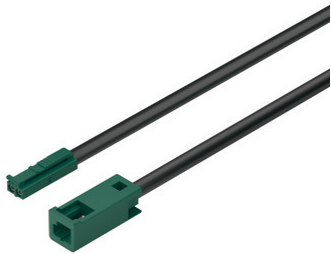

LED 3180

2700 K	5000 K	120°	
3000 lx	3390 lx		250 mm
1270 lx	1420 lx		500 mm
680 lx	750 lx		750 mm
430 lx	480 lx		1000 mm

ACCESORIOS

Cable Alimentación 5A / 18 AWG 100 mm - 833.75.762 500 mm - 833.75.763 2000 mm - 833.75.764	Cable conexión 5A / 18 AWG 50 mm - 833.75.765 2000 mm - 833.75.766	Conector 5A 833.89.206	Conector angular 90° / 5A 833.89.187	Conector angular 90° 833.89.308

ACCESORIOS

DISTRIBUIDORES, CABLES Y TRANSFORMADORES

DISTRIBUIDOR

- Para conectar fuente de alimentación
- Potencia de salida 120W
- 2 salidas de 24V conmutado
- Medidas 120 x50x16 mm
- Regulable desde dispositivo móvil con la App HAFELE Connect

Referencia 850.00.847

CABLE PROLONGACIÓN

- Cable de prolongación, para Häfele Loox5
- 24 V 2 polos (tecnología de 2 hilos)
- Para monocromática o Multiblanco ajustable
- 5 A, 18 AWG,

Longitud	Referencia
100 mm	833.95.916
500 mm	833.95.719
1000 mm	833.95.718
2000 mm	833.95.717

TRANSFORMADOR

- Transformador, Häfele Loox5 24 V
- Con función de conmutación, 220–240 V CA

Potencia	Salidas conmutadas	Medidas mm	Referencia
20 W	4 salidas 24V	138x50x16	833.75.933
40 W	4 salidas 24V	190x60x16	833.75.935
60 W	6 salidas 24V	222x70x16	833.75.938
90 W	6 salidas 24V	292x70x16	833.75.937