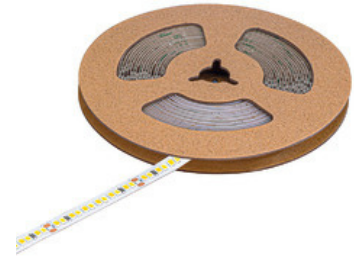

LED BAND MULTIBLANCO

24V, 8MM, IP20

- Tiras LED Multiblancos ajustables
- Para 24V, 8mm, IP20
- 120 LEDs/m
- En rollos de 5m y 50m

	LED 3178	LED 3179	LED 3180
Temperatura color	2700-5000K	2700-5000K	2700-5000K
Potencia	4,8W	9,6W	14,4W
Referencia 5 m	833.76.670	833.76.671	833.76.672
Referencia 50 m	833.76.770	833.76.771	833.76.772

LED 3178

2700 K	5000 K	120°	
970 lx	1270 lx		250 mm
420 lx	550 lx		500 mm
230 lx	300 lx		750 mm
160 lx	210 lx		1000 mm

LED 3179

2700 K	5000 K	120°	
1930 lx	2190 lx		250 mm
840 lx	945 lx		500 mm
455 lx	510 lx		750 mm
290 lx	325 lx		1000 mm

LED 3180

2700 K	5000 K	120°	
3000 lx	3390 lx		250 mm
1270 lx	1420 lx		500 mm
680 lx	750 lx		750 mm
430 lx	480 lx		1000 mm

ACCESORIOS

Cable Alimentación 5A / 18 AWG 100 mm - 833.75.762 500 mm - 833.75.763 2000 mm - 833.75.764	Cable conexión 5A / 18 AWG 50 mm - 833.75.765 2000 mm - 833.75.766	Conector 5A 833.89.206	Conector angular 90° / 5A 833.89.187	Conector angular 90° 833.89.308

ACCESORIOS

DISTRIBUIDORES, CABLES Y TRANSFORMADORES

DISTRIBUIDOR

- Para conectar fuente de alimentación
- Potencia de salida 120W
- 2 salidas de 24V conmutado
- Medidas 120 x50x16 mm
- Regulable desde dispositivo móvil con la App HAFELE Connect