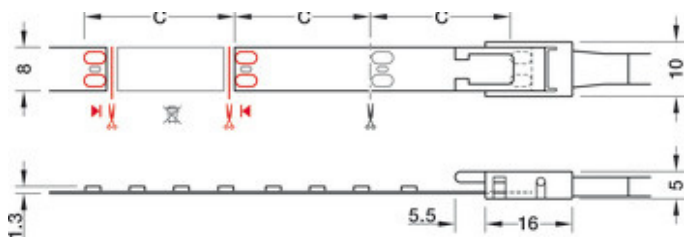

LED BAND MULTIBLANCO

24V, 8MM, IP20

- Tiras LED Multiblancos ajustables
- Para 24V, 8mm, IP20
- 120 LEDs/m
- En rollos de 5m y 50m

	LED 3178	LED 3179	LED 3180
Temperatura color	2700-5000K	2700-5000K	2700-5000K
Potencia	4,8W	9,6W	14,4W
Referencia 5 m	833.76.670	833.76.671	833.76.672
Referencia 50 m	833.76.770	833.76.771	833.76.772

LED 3178

2700 K	5000 K	120°	
970 lx	1270 lx		250 mm
420 lx	550 lx		500 mm
230 lx	300 lx		750 mm
160 lx	210 lx		1000 mm

LED 3179

2700 K	5000 K	120°	
1930 lx	2190 lx		250 mm
840 lx	945 lx		500 mm
455 lx	510 lx		750 mm
290 lx	325 lx		1000 mm

LED 3180

2700 K	5000 K	120°	
3000 lx	3390 lx		250 mm
1270 lx	1420 lx		500 mm
680 lx	750 lx		750 mm
430 lx	480 lx		1000 mm

ACCESORIOS

Cable Alimentación 5A / 18 AWG 100 mm - 833.75.762 500 mm - 833.75.763 2000 mm - 833.75.764	Cable conexión 5A / 18 AWG 50 mm - 833.75.765 2000 mm - 833.75.766	Conector 5A 833.89.206	Conector angular 90° / 5A 833.89.187	Conector angular 90° 833.89.308

TRANSFORMADOR

- Transformador, Häfele Loox5 24 V
- Con función de conmutación, 220–240 V CA

Potencia	Salidas conmutadas	Medidas mm	Referencia
20 W	4 salidas 24V	138x50x16	833.75.933
40 W	4 salidas 24V	190x60x16	833.75.935
60 W	6 salidas 24V	222x70x16	833.75.938
90 W	6 salidas 24V	292x70x16	833.75.937